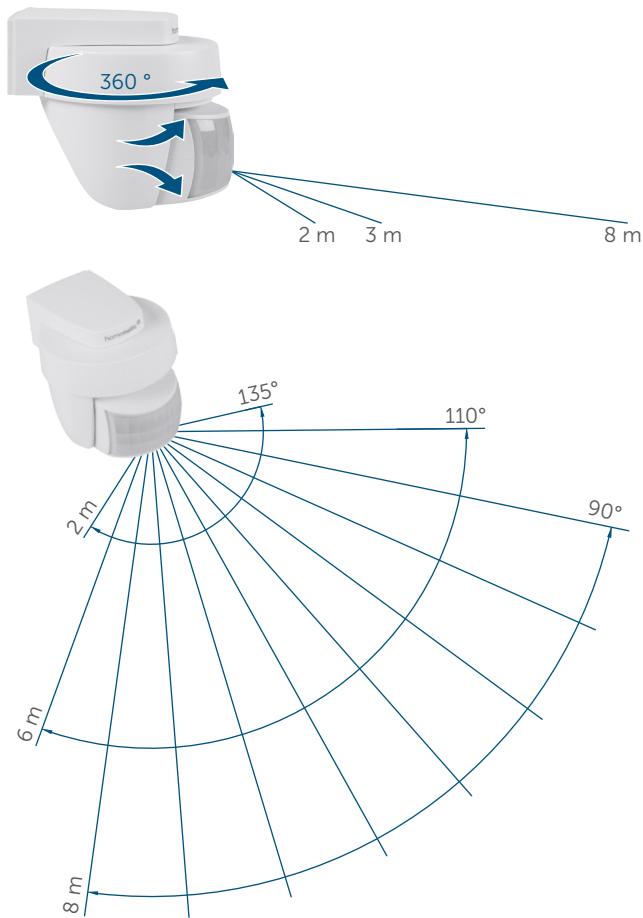

MÁS SEGURIDAD
Y CONFORT EN EL
EXTERIOR

Detector de movimiento con sensor crepuscular – exterior

HmIP-SMO-2 | HmIP-SMO-A-2

El exterior iluminado siempre que se necesita: este detector de movimiento de gran fiabilidad con caja impermeable controla el exterior y, al detectar movimiento, enciende la luz o activa una alarma. Gracias a su caja flexible y compacta, el sensor resulta adecuado para cualquier entorno.

homematic ^{IP}
El hogar inteligente para su comodidad

POTENTE, TANTO DURANTE EL DÍA COMO LA NOCHE

La potente lente con un alcance de detección de hasta 8 m detecta los movimientos de inmediato y permite un control seguro e inteligente del exterior. Mediante el sensor orientable y giratorio 360° se capta con exactitud el área deseada.

DATOS TÉCNICOS

Tensión de alimentación	2 pilas LR6/Mignon/AA, 1,5 V
Consumo de corriente	máx. 40 mA
Duración de las pilas	6 años (típ.)
Tipo de protección	IP44
Temperatura ambiente	de -20 a +55 °C
Dimensiones (A x H x P)	76 x 74 x 90 mm
Peso	170 g (pilas incl.)
Banda de radiofrecuencia	868,0-868,6 MHz 869,4-869,65 MHz
Alcance tip. en campo abierto	230 m
Alcance de detección	8 m
Ángulo de detección horizontal	90°