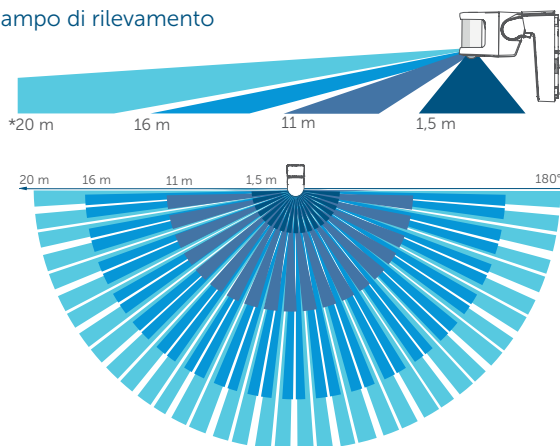

PIÙ SICURI E TRAN-
QUILLI ALL'ESTERNO
DELLA CASA

Rilevatore di movimento con attuatore-commutatore per esterni

HmlIP-SMO230 | HmlIP-SMO230-A

Non capiterà più di rimanere al buio all'esterno: questo rilevatore di movimento con alloggiamento a prova di intemperie e attuatore-commutatore supplementare è una soluzione affidabile per sorvegliare le aree esterne della casa: se rileva dei movimenti, accende le luci o attiva un allarme. Il sensore offre tre zone separate del rilevatore di movimento per un monitoraggio preciso e impeccabile, senza errori.

POTENTE, CON RAGGIO D'AZIONE DI 20 M*

Il potente obiettivo ha un raggio di azione fino a 20 metri e rileva immediatamente i movimenti per offrire un monitoraggio accurato e intelligente delle aree esterne della casa. Il sensore inclinabile sorveglia esattamente l'area desiderata. Il sensore crepuscolare integrato consente anche di attivare con precisione l'accensione delle luci quando è buio o nella penombra del crepuscolo. Anche nelle giornate nuvolose il sensore è in grado di distinguere puntualmente la luminosità. Le rapide variazioni di luminosità vengono filtrate automaticamente.

Campo di rilevamento

*max. raggio d'azione fino a 20 m con un'altezza di montaggio di 2,5 m

DATI TECNICI

Tensione di alimentazione	230 V/50 Hz
Corrente assorbita (max.)	5 A
Potenza assorbita nel funzionamento a riposo	0,5 W
Carico minimo per collegamento incrociato o alternato	1 W
Max. potenza di interruzione	1150 W
Tipo di carico	Carico ohmico
Relè	Contatto NA, a 1 polo, micro-contatto, bistabile
Tipo di cavo e sezione cavo	Cavo rigido e flessibile, 0,75-2,50 mm ²
Grado di protezione	IP44
Temperatura ambiente	tra -20 e +55 °C
Dimensioni (L x A x P)	78 x 126 x 140 mm
Peso	311 g
Banda di frequenza radio	868,0-868,6 MHz / 869,4-869,65 MHz
Portata Radio tipica in campo libero	200 m
Raggio di azione	20 m
Angolo di copertura	180°