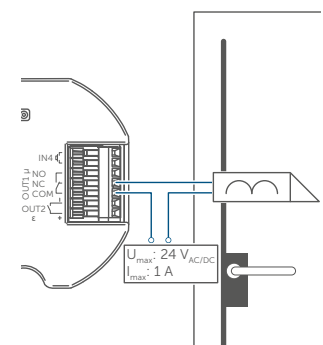

EENVOUDIGE INSTALLATIE

Dankzij de compacte bouwwijze past de universele deuropener-controller in alle gangbare inbouwdozen. Voor een comfortabele montage zijn inbouwdozen met een diepte van >50 mm ideaal.

Het gebruik vereist de verbinding met een Homematic IP Access Point of een centrale.

TECHNISCHE GEGEVENS

Voedingsspanning	12-24 V _{DC}
Opgenomen vermogen bij stand-by	60 mW
Kabeltype en -doorsnede	0,08-0,5 mm
Installatie	alleen in schakelaardozen (apparaatdozen) volgens DIN 49073-1
Beschermingsgraad	IP20
Omgevingstemperatuur	-5 tot +40 °C
Afmetingen (b x h x d)	52 x 52 x 15 mm
Gewicht	28 g
Zendfrequentieband	868,0 - 868,6 MHz 869,4 - 869,65 MHz
Typisch bereik in het vrije veld	200 m

INSTALLATIEVOORBEELD

A

A: Potentiaalvrije knop

B

B: Knop met externe spanning

A

A: Klassieke elektrische deuropener

B

B: Elektrische deuropener met ruststroomfunctie

Deurtoestand herkennen

LOGISTIEKE GEGEVENS

Artikelnummer	160811A0
EAN-code	4047976608119
Apparaatcode	HmIP-FDC
Verpakkingseenheid	144
Afmetingen verpakking	122 x 93 x 36 mm
Gewicht incl. verpakking	108,9 g