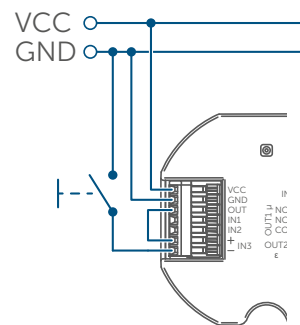

B: Knop met externe spanning

FLEXIBILITEIT DOOR VEELZIJDIGE INGANGEN

Met twee flexibel bruikbare ingangen kan de deurtotestand nauwgezet worden geregistreerd. Bovendien kunt u met een knop of schakelaar comfortabel tussen dag- en nachtmodus wisselen of een openingsimpuls activeren.

PRECIEZE AANSTURING VOOR OPTIMAAL COMFORT

Voor de precieze aansturing van de elektrische deuropener staan er twee schakeluitgangen ter beschikking. Hiermee kan tussen de dag- en nachtmodus worden gewisseld of de elektrische deuropener kan met een schakelimpuls direct worden aangestuurd. Zo geniet u van maximale controle en veiligheid.

EENVOUDIGE INSTALLATIE

Dankzij de compacte bouwwijze past de universele deuropener-controller in alle gangbare inbouwdozen. Voor een comfortabele montage zijn inbouwdozen met een diepte van >50 mm ideaal.

Het gebruik vereist de verbinding met een Homematic IP Access Point of een centrale.

TECHNISCHE GEGEVENS

Voedingsspanning	12-24 V_{DC}
Opgenomen vermogen bij stand-by	60 mW
Kabeltype en -doorsnede	0,08-0,5 mm
Installatie	alleen in schakelaardozen (apparaatdozen) volgens DIN 49073-1
Beschermingsgraad	IP20
Omgevingstemperatuur	-5 tot +40 °C
Afmetingen (b x h x d)	52 x 52 x 15 mm
Gewicht	28 g
Zendfrequentieband	868,0 - 868,6 MHz 869,4 - 869,65 MHz
Typisch bereik in het vrije veld	200 m

INSTALLATIEVOORBEELD

A

A: Potentiaalvrije knop

B