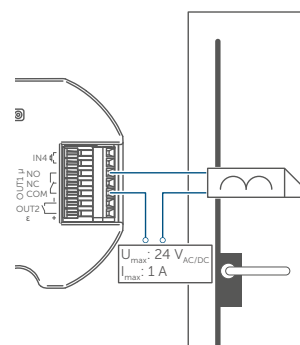

Het gebruik vereist de verbinding met een Homematic IP Access Point of een centrale.

TECHNISCHE GEGEVENS

Voedingsspanning	12-24 V _{DC}
Opgenomen vermogen bij stand-by	60 mW
Kabeltype en -doorsnede	0,08-0,5 mm
Installatie	alleen in schakelaardozen (apparaatdozen) volgens DIN 49073-1
Beschermingsgraad	IP20
Omgevingstemperatuur	-5 tot +40 °C
Afmetingen (b x h x d)	52 x 52 x 15 mm
Gewicht	28 g
Zendfrequentieband	868,0 - 868,6 MHz 869,4 - 869,65 MHz
Typisch bereik in het vrije veld	200 m

INSTALLATIEVOORBEELD

A

A: Potentiaalvrije knop

B

B: Knop met externe spanning

A

A: Klassieke elektrische deuropener

B

B: Elektrische deuropener met ruststroomfunctie

Deurtoestand herkennen

LOGISTIEKE GEGEVENS

Artikelnummer	160811A0
EAN-code	4047976608119
Apparaatcode	HmIP-FDC
Verpakkingseenheid	144
Afmetingen verpakking	122 x 93 x 36 mm
Gewicht incl. verpakking	108,9 g