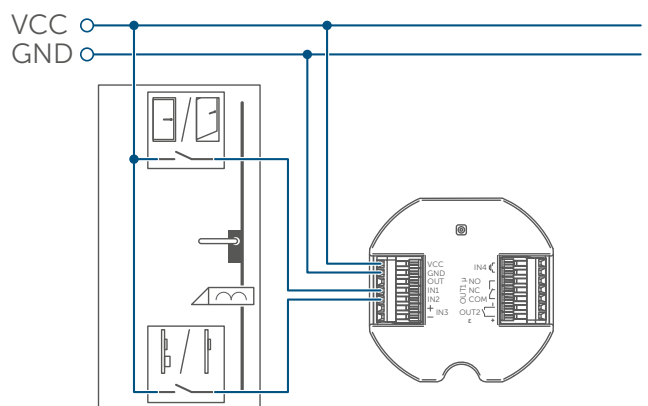

EENVOUDIGE INSTALLATIE

Dankzij de compacte bouwwijze past de universele deuropener-controller in alle gangbare inbouwdozen. Voor een comfortabele montage zijn inbouwdozen met een diepte van >50 mm ideaal.

Het gebruik vereist de verbinding met een Homematic IP Access Point of een centrale.

TECHNISCHE GEGEVENS

Voedingsspanning	12-24 V _{DC}
Opgenomen vermogen bij stand-by	60 mW
Kabeltype en -doorsnede	0,08-0,5 mm
Installatie	alleen in schakelaardozen (apparaatdozen) volgens DIN 49073-1
Beschermingsgraad	IP20
Omgevingstemperatuur	-5 tot +40 °C
Afmetingen (b x h x d)	52 x 52 x 15 mm
Gewicht	28 g
Zendfrequentieband	868,0 - 868,6 MHz 869,4 - 869,65 MHz
Typisch bereik in het vrije veld	200 m

INSTALLATIEVOORBEELD

A

A: Potentiaalvrije knop

B

B: Knop met externe spanning

A

A: Klassieke elektrische deuropener

B

B: Elektrische deuropener met ruststroomfunctie

Deurtoestand herkennen

LOGISTIEKE GEGEVENS

Artikelnummer	160811A0
EAN-code	4047976608119
Apparaatcode	HmIP-FDC
Verpakkingseenheid	144
Afmetingen verpakking	122 x 93 x 36 mm
Gewicht incl. verpakking	108,9 g