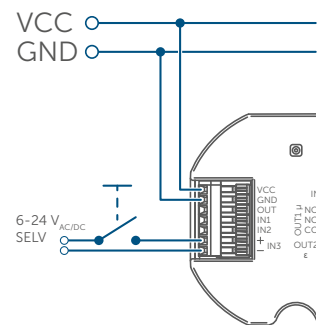

EENVOUDIGE INSTALLATIE

Dankzij de compacte bouwwijze past de universele deuropener-controller in alle gangbare inbouwdozen. Voor een comfortabele montage zijn inbouwdozen met een diepte van >50 mm ideaal.

Het gebruik vereist de verbinding met een Homematic IP Access Point of een centrale.

TECHNISCHE GEGEVENS

Voedingsspanning	12-24 V _{DC}
Opgenomen vermogen bij stand-by	60 mW
Kabeltype en -doorsnede	0,08-0,5 mm
Installatie	alleen in schakelaardozen (apparaatdozen) volgens DIN 49073-1
Beschermingsgraad	IP20
Omgevingstemperatuur	-5 tot +40 °C
Afmetingen (b x h x d)	52 x 52 x 15 mm
Gewicht	28 g
Zendfrequentieband	868,0 - 868,6 MHz 869,4 - 869,65 MHz
Typisch bereik in het vrije veld	200 m

INSTALLATIEVOORBEELD

A

A: Potentiaalvrije knop

B

B: Knop met externe spanning

A

A: Klassieke elektrische deuropener

B

B: Elektrische deuropener met ruststroomfunctie

Deurtoestand herkennen

LOGISTIEKE GEGEVENS

Artikelnummer	160811A0
EAN-code	4047976608119
Apparaatcode	HmIP-FDC
Verpakkingseenheid	144
Afmetingen verpakking	122 x 93 x 36 mm
Gewicht incl. verpakking	108,9 g