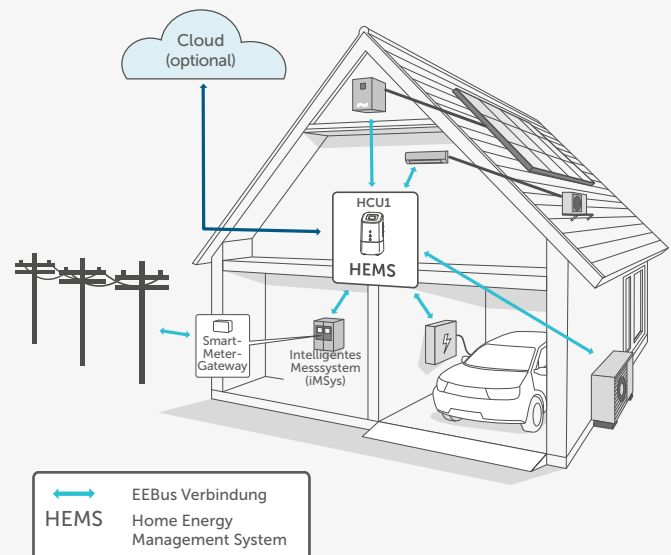

Einfach komfortabel

Die Homematic IP App

Die kostenlose App für Ihr Smart Home macht die Steuerung Ihrer intelligenten vier Wände zum Kinderspiel. Verbinden, konfigurieren, überwachen und steuern Sie all Ihre Smart-Home-Geräte bequem über Ihr Smartphone oder Tablet. Die App führt Sie Schritt für Schritt durch die Einrichtung und ermöglicht Ihnen die Kontrolle über Heizung, Licht, Sicherheit und mehr – egal ob von zuhause oder unterwegs.

Fernzugriff

Ob Sie im Urlaub am Pool liegen, an der Supermarktkasse stehen oder auf der Arbeit sind: Mit Homematic IP ist Ihr Zuhause immer nur ein Fingertippen entfernt. Über die sichere Internetverbindung zu unseren Cloud-Servern in Deutschland steuern Sie jede Funktion Ihres Smart Homes von überall.

Einfach intelligent

Energiemonitoring

Überwachen Sie alle Energieflüsse in Ihrem Zuhause mit dem Energie-Dashboard.

EEBus-Schnittstelle

Verbinden Sie Wechselrichter, Wärmepumpen, Wallboxen und mehr.

Ready for § 14a EnWG

Profitieren Sie von den Vorteilen eines smarten Energiemanagements zur Steuerung von schaltbaren Verbrauchseinrichtungen (ab 2025).

Vorteile von Homematic IP

- Ein System mit unendlich vielen Möglichkeiten in den Bereichen Heizen, Beschattung, Licht, Zutritt, Energiemanagement und Sicherheit
- Flexible Erweiterung zu jeder Zeit möglich
- Steuerung über die kostenlose Homematic IP App – ganz einfach und ohne Registrierung
- Energiesparen durch clevere Funktionen
- Zertifizierte Sicherheit und höchster Datenschutz