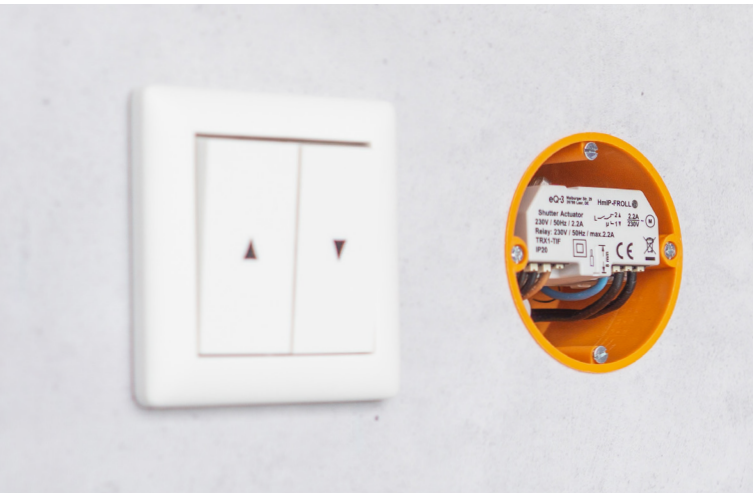

COMANDO SMART PER OGNI MOMENTO DELLA GIORNATA

Grazie alla possibilità di impostare profili orari, le avvolgibili o le tende da sole si alzano e si abbassano automaticamente per adattarsi alle attività quotidiane di chi vive in casa o alle condizioni meteo.

I comandi possono essere inviati in vario modo, da smartphone, tramite tasti o telecomando o con un comodo sistema di comando vocale (con Amazon Alexa o Google Assistant).

Per il funzionamento è necessario il collegamento a uno dei seguenti sistemi:

- Homematic IP Access Point con applicazione gratuita per smartphone e servizio Cloud gratis
- sistemi abbinati di fornitori terzi

DATI TECNICI

Tensione di alimentazione	230 V/50 Hz
Corrente assorbita	2,2 A max.
Potenza assorbita nel funzionamento a riposo	0,2 W
Max. potenza di interruzione	500 VA
Tipo di carico	Carico del motore
Relè	1 invertitore, 1 contatto di chiusura cavo rigido e flessibile, 0,75-1,5 mm²
Tipo di cavo e sezione cavo	in prese sotto intonaco (scatole di supporto apparecchio) secondo DIN 49073-1 oppure in scatole di derivazione sopra intonaco secondo DIN 60670-1 (ad es. Abox 025 o Abox 040).
Installazione	
Grado di protezione	IP20
Temperatura ambiente	tra -10 e +55 °C
Dimensioni (L x A x P)	54 x 33 x 41 mm
Peso	40 g
Banda di frequenza radio	868,0-868,6 MHz 869,4-869,65 MHz
Portata radio tipica in campo libero	180 m

COMANDO DELLE AVVOLGIBILI IN BASE ALLA POSIZIONE DEL SOLE

Un risveglio rilassato nelle ore mattutine oppure la sicurezza della casa quando cala il sole: le avvolgibili possono essere comandate automaticamente in funzione del sorgere o del tramonto del sole. Questo isolamento termico con sistema intelligente impedisce agli ambienti di surriscaldarsi in estate grazie alla soluzione di ombreggiamento automatico.