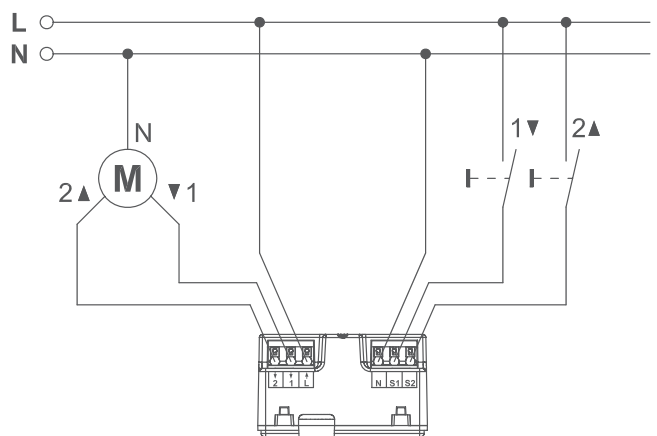

SUBITO PRONTO PER L'USO

Si mette in funzione facilmente grazie alla corsa di calibrazione guidata dall'app. Adatto per tutti i motori tubolari comunemente in uso.

INSTALLAZIONE NASCOSTA

Struttura compatta per facilitare il montaggio nelle prese sotto intonaco standard. Per il comando da vicino si possono collegare con morsetti a incastro e senza viti i tasti normalmente disponibili in commercio. In alternativa si può installare anche in scatole di derivazione sopra intonaco (ad es. Abox 25 della ELS Spelsberg) in aree esterne riparate, ad es. in garage o sotto una sporgenza del tetto.