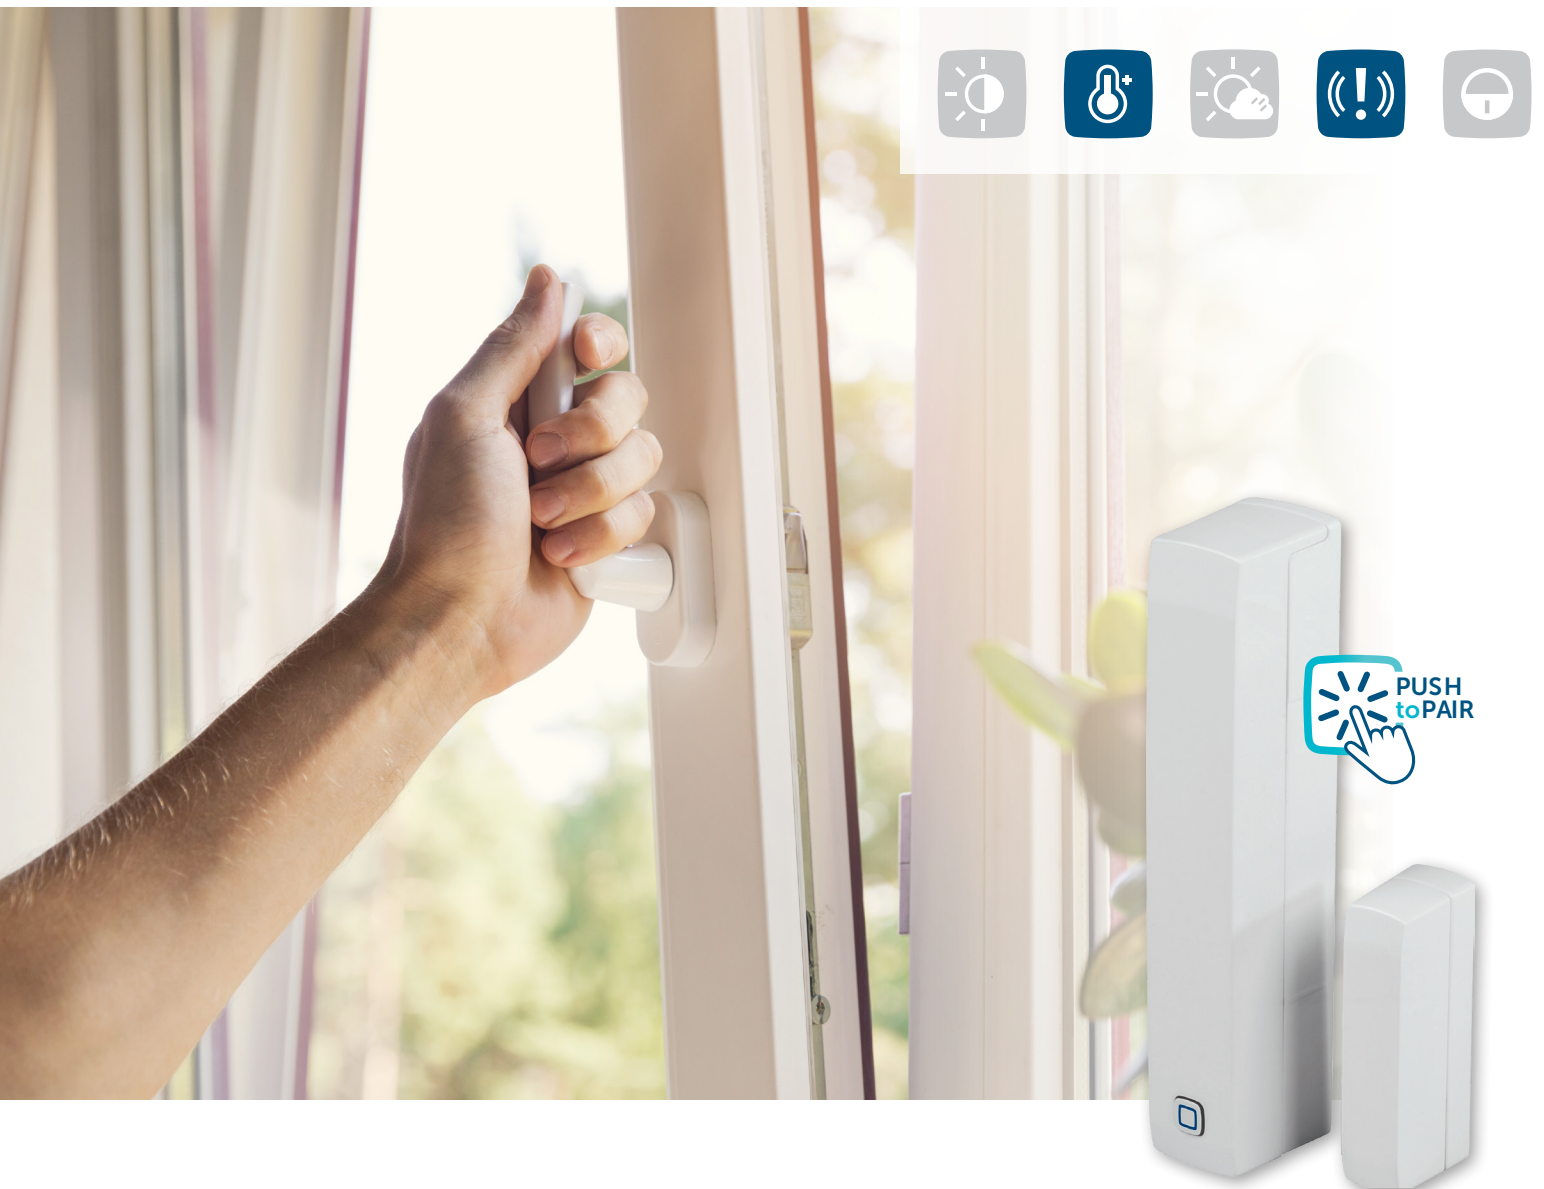

ENERGIE
BESPAREN
EN VEILIGHEID
VERHOGEN

Raam- en deurcontact met magneet

HmIP-SWDM

Het raam- en deurcontact detecteert onmiddellijk het openen of sluiten van ramen en deuren. Het bewaken van de ramen beveiligt niet alleen het huis, maar bespaart tegelijkertijd ook waardevolle energie, omdat tijdens het ventileren automatisch de kamertemperatuur wordt verlaagd.

homematic ^{IP}

Slim wonen, dat fascineert.

BEWAKING VOOR EEN VEILIG THUIS

Het openen en sluiten van ramen en deuren wordt direct gedetecteerd en in de Homematic IP App weergegeven. In combinatie met een Homematic IP Alarmsirene (bijv. HmIP-ASIR-2) wordt het thuis nog veiliger: wanneer een raam of deur wordt geopend, gaat automatisch een luid alarm af.

Weergave van geopende ramen of deuren en alarmmeldingen in de Homematic IP App

De werking vereist de aansluiting op een van de volgende oplossingen:

- Onafhankelijke werking (push-to-pair)
- Homematic IP Access Point met gratis smartphone-app en kosteloze cloudservice
- Oplossingen van externe partners

ALLES IN ÉÉN OOGOPSLAG BIJ HET VERLATEN VAN HET HUIS

De Homematic IP App geeft een actueel overzicht van alle ramen en deuren in het smarthome – voor een veilig gevoel, zowel bij het verlaten van het thuis als onderweg.