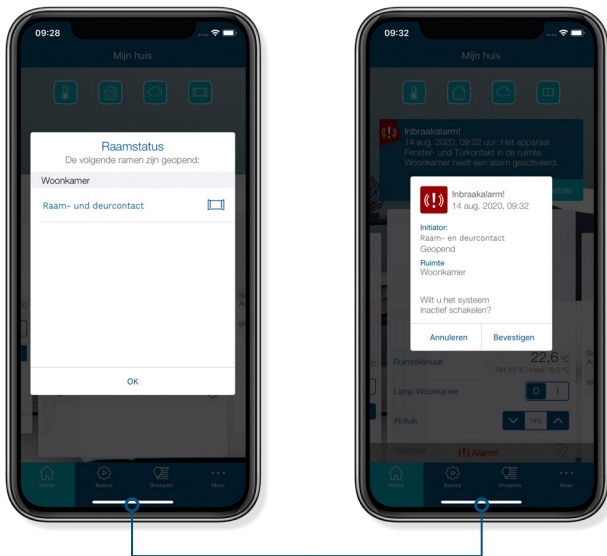

ENERGIE
BESPAREN
EN VEILIGHEID
VERHOGEN

Raam- en deurcontact met magneet

HmIP-SWDM

Het raam- en deurcontact detecteert onmiddellijk het openen of sluiten van ramen en deuren. Het bewaken van de ramen beveiligt niet alleen het huis, maar bespaart tegelijkertijd ook waardevolle energie, omdat tijdens het ventileren automatisch de kamertemperatuur wordt verlaagd.

homematic ^{IP}

Slim wonen, dat fascineert.

BEWAKING VOOR EEN VEILIG THUIS

Het openen en sluiten van ramen en deuren wordt direct gedetecteerd en in de Homematic IP App weergegeven. In combinatie met een Homematic IP Alarmsirene (bijv. HmIP-ASIR-2) wordt het thuis nog veiliger: wanneer een raam of deur wordt geopend, gaat automatisch een luid alarm af.

Weergave van geopende ramen of deuren en alarmmeldingen in de Homematic IP App

De werking vereist de aansluiting op een van de volgende oplossingen:

- Onafhankelijke werking (push-to-pair)
- Homematic IP Access Point met gratis smartphone-app en kosteloze cloudservice
- Oplossingen van externe partners

ALLES IN ÉÉN OOGOPSLAG BIJ HET VERLATEN VAN HET HUIS

De Homematic IP App geeft een actueel overzicht van alle ramen en deuren in het smarthome – voor een veilig gevoel, zowel bij het verlaten van het thuis als onderweg.