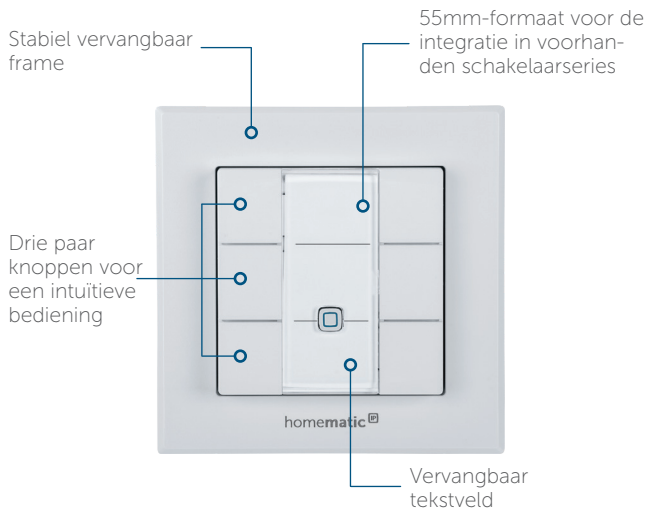

DE JUISTE FUNCTIE VOOR ELKE TOEPASSING

Via zes intuïtief te bedienen knoppen apparaten of systeemfuncties in het smarthome heel comfortabel worden bestuurd.

Ze kunnen bijv. worden gebruikt om lichtbronnen in en uit te schakelen, de ecomodus te activeren en te deactiveren of de rolluiken te openen en te sluiten.

INDIVIDUALISEERBAAR

Door het vervangbare tekstveld voor de afzonderlijke knoppen kan de wandknop heel eenvoudig aan de persoonlijke wensen en de toepassing worden aangepast. Hier kunnen voorbereide tekstvelden met teksten en symbolen of vrije voorbeelden worden gebruikt (verschillende tekstvoorbeelden staan op www.homematic-ip.com ter beschikking).

HOGE FLEXIBILITEIT DANKZIJ MODULAIR DESIGN

Dankzij het flexibel te combineren design kan de wandknop individueel worden toegepast:

- ✓ Lijm- of schroefmontage met het bijgeleverde montage materiaal in het bijgeleverde wisselframe
- ✓ Integratie in bestaande schakelaarseries (met 55mm-frame) van de meest gangbare fabrikanten
- ✓ Montage op een vrije inbouwdoos met de daarvoor geoptimaliseerde montageplaat
- ✓ Integratie in de Homematic IP Tafelhouder (HmIP-DS55) voor een langere levensduur van de batterij

ZEER SNELLE MONTAGE

Eenvoudige montage zonder bekabeling dankzij de batterijvoeding en draadloze communicatie. De knop kan worden aangebracht op de plek waar hij nodig is. Hij is bijv. geschikt voor de montage op wanden, op glas of aan meubelstukken en wordt heel eenvoudig zonder stroomkabel geïnstalleerd. Voor de montage zijn alleen de meegeleverde plakstrips of schroeven benodigd. Omdat de plakstrips weer kunnen worden verwijderd zonder sporen na te laten, is de knop ook voor huurwoningen geschikt.

De werking vereist de aansluiting op een van de volgende oplossingen:

- Homematic IP Access Point met gratis smartphone-app en kosteloze cloudservice
- Oplossingen van externe partners.

TECHNISCHE GEGEVENS

Voedingsspanning	2x 1,5 V LR03/micro/AAA
Batterijlevensduur	4 jaar (typ.)
Beschermingsgraad	IP20
Omgevingstemperatuur	5 tot 35 °C
Afmetingen (b x h x d)	
Zonder frame	55 x 55 x 20 mm
Met frame	86 x 86 x 22 mm
Gewicht	95 g (incl. batterijen)
Zendfrequentieband	868,0-868,6 MHz 869,4-869,65 MHz
Typisch bereik in het vrije veld	200 m

LOGISTIEKE GEGEVENS

Artikelnummer	142308A0
EAN-code	4047976423088
Apparaatcode	HmIP-WRC6
Verpakkingseenheid	90
Afmetingen verpakking	122 x 112 x 48 mm
Gewicht incl. verpakking	182,0 g

LEVERINGSOMVANG

Homematic IP Wandknop – 6-voudig
Tekstvoorbeelden
Wisselframe en montageplaat
Montagemateriaal
1,5V-batterijen LR03/micro/AAA (2x)
Handleiding