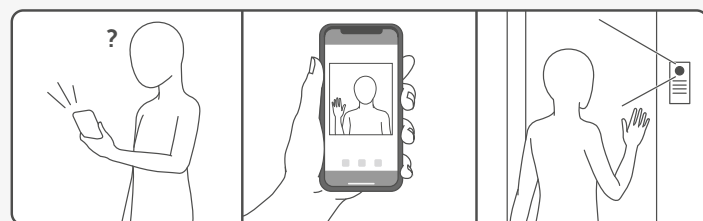

Homematic IP Universeller Motorschloss Controller und Universeller Türschloss Controller

Einzigartig flexibel: Diese universell konfigurierbaren Unterputzcontroller verbinden Motorschlösser und Türöffner mit Ihrem Homematic IP Smart Home. Vielfältige Anschlussmöglichkeiten machen sie zu wahren Multitalenten.

- Motorschlösser oder Türöffner ins Homematic IP Smart Home integrieren
- 6–24 V AC/DC und Schließerkontakt-Eingang zum Anschluss von Hauskommunikationssystemen, Codeschlössern, RFID- oder Fingerprint-Lesern
- Zwei Kontakteingänge für Fenster- und Türkontakte
- Zwei Ausgänge zum Anschluss an potentialfreie Eingänge
- Individuelle Anpassung der Schaltcharakteristik
- Tag-/Nachtschaltung

neu ab
Q4

Homematic IP DoorBird Partnerschaft

Gemeinsam machen die Kooperationspartner DoorBird und eQ-3 die Zutrittssteuerung komfortabler als je zuvor. Eine umfassende Cloud-to-Cloud-Integration ermöglicht die einfache Verbindung von DoorBird Video Türstationen und Ihrem Homematic IP Smart Home.

- Volle Kontrolle über Ihre Haustür – jederzeit und überall
- Direkte Sprach- und Videoübertragung zwischen der Homematic IP App und einer DoorBird Türstation
- Push-Benachrichtigungen, z. B. bei Betätigung des Klingeltasters
- Türöffnungsfunktion

neu ab
Q4

Homematic IP Bewegungsmelder mit Schaltaktor – außen

Der Homematic IP Bewegungsmelder mit Schaltaktor – außen überwacht zuverlässig den Außenbereich Ihres Hauses und aktiviert die Beleuchtung, Alarmsirenen oder andere Aktoren.