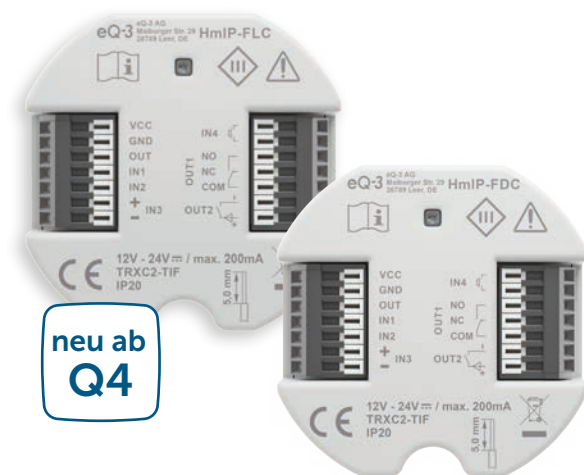

## Homematic IP Universeller Motorschloss Controller und Universeller Türschloss Controller

Einzigartig flexibel: Diese universell konfigurierbaren Unterputzcontroller verbinden Motorschlösser und Türöffner mit Ihrem Homematic IP Smart Home. Vielfältige Anschlussmöglichkeiten machen sie zu wahren Multitalenten.

- Motorschlösser oder Türöffner ins Homematic IP Smart Home integrieren
- 6–24 V AC/DC und Schließerkontakt-Eingang zum Anschluss von Hauskommunikationssystemen, Codeschlössern, RFID- oder Fingerprint-Lesern
- Zwei Kontakteingänge für Fenster- und Türkontakte
- Zwei Ausgänge zum Anschluss an potentialfreie Eingänge
- Individuelle Anpassung der Schaltcharakteristik
- Tag-/Nachtschaltung